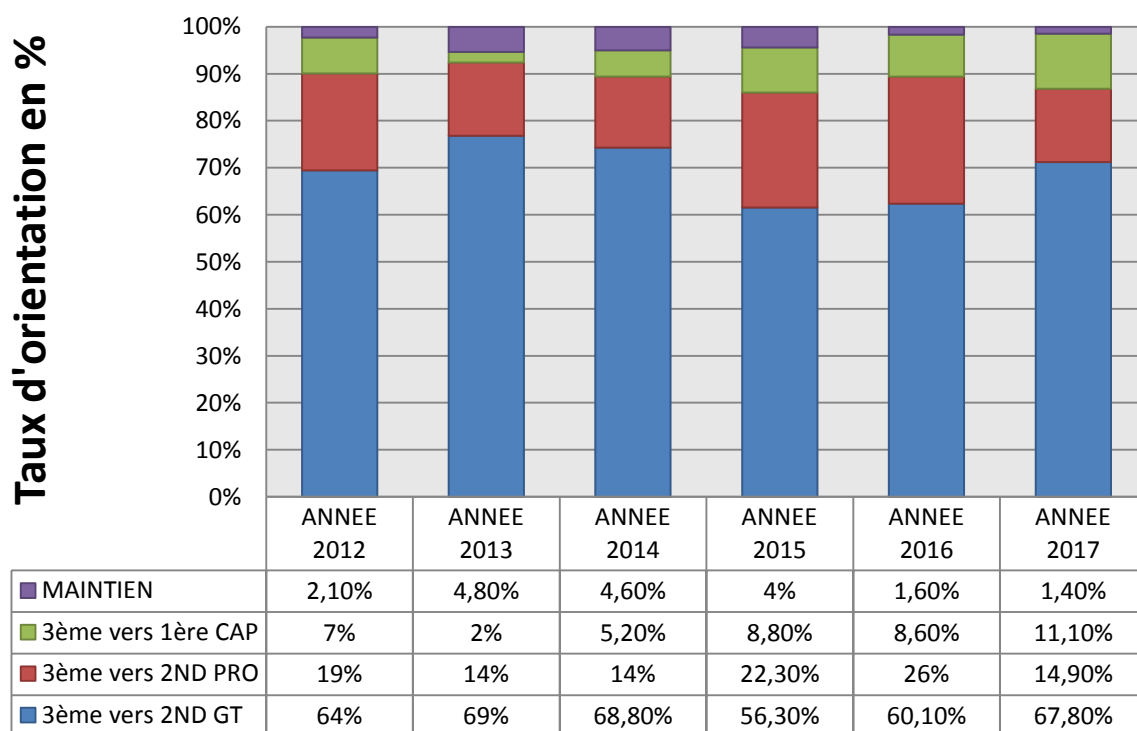

**INDICATEURS DE REUSSITE AU BREVET ET D'ORIENTATION
COLLEGE FOCH de HAGUENAU**

**Evolution des taux de passage 3ème vers
2ND GT - 2ND PRO - 1CAP**

Taux de réussite au Brevet en %